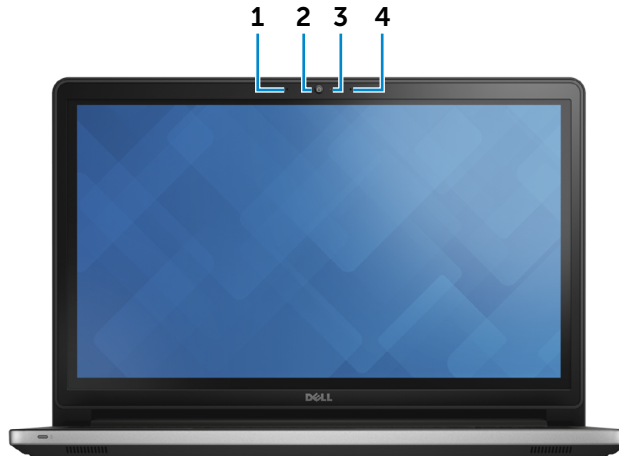

## צג

חזית

שמאל

ימין

בסיס

צג

**1 מיקרופון שמאלי (Inspiron 15-5558 בלבד)**

מספק כניסת צליל דיגיטלי באיכות גבוהה עבור הקלטת שמע, שיחות קוליות וכדומה.

**2 מצלמה**

מאפשרת לבצע צ'אטים בווידאו, לצלם תמונות ולהקליט סרטוני וידאו.

**3 נורית מצב מצלמה**

מאירה כאשר המצלמה בשימוש.

**4 מיקרופון ימני**

מספק כניסת צליל דיגיטלי באיכות גבוהה עבור הקלטת שמע, שיחות קוליות וכדומה.