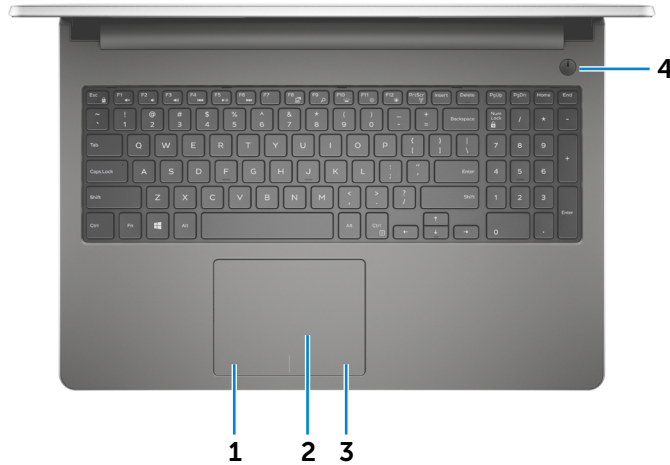

**2 מצלמה**

מאפשרת לבצע צ'אטים בווידאו, לצלם תמונות ולהקליט סרטוני וידאו.

**3 נורית מצב מצלמה**

מאירה כאשר המצלמה בשימוש.

**4 מיקרופון ימני**

מספק כניסת צליל דיגיטלי באיכות גבוהה עבור הקלטת שמע, שיחות קוליות וכדומה.

## בסיס

חזית

שמאל

ימין

בסיס

צג